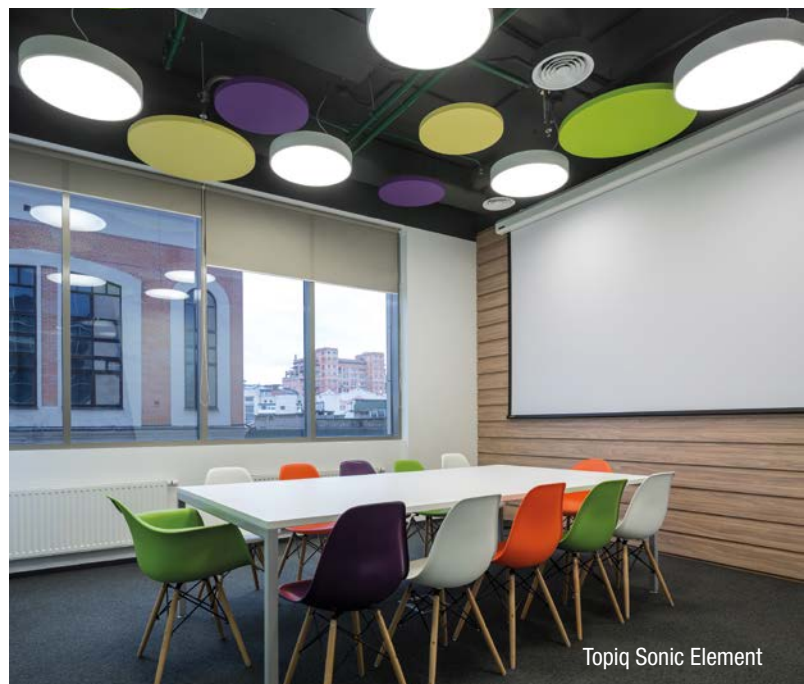

AMF THERMATEX® & AMF TOPIQ®

Die aufgeführte Farbvielfalt ist für einen Großteil der THERMATEX® Deckenplatten, Baffeln, Wandabsorber und ebenso für TOPIQ® Sonic Element möglich. Alle technischen Werte zu den Produkten können in den Datenblättern nachgeschlagen werden.

The listed color variety is possible for a large part of THERMATEX® ceiling tiles, baffles, wall absorbers and also for TOPIQ® Sonic Element. All technical values for the products can be looked up in the data sheets.

La gamme de couleurs indiquée est disponible pour la plupart des dalles de plafond THERMATEX®, des baffles, des absorbeurs muraux et également pour le TOPIQ® Sonic Element. Toutes les valeurs techniques des produits peuvent être consultées dans les fiches techniques.

Blau
ähnlich RAL 230 50 40

Blue
similar to RAL 230 50 40

Bleu
similaire à RAL 230 50 40

Gelb
ähnlich RAL 1023

Yellow
similar to RAL 1023

Jaune
similaire à RAL 1023

Orange
ähnlich RAL 060 50 60

Orange
similar to RAL 060 50 60

Orange
similaire à RAL 060 50 60

Rot
ähnlich RAL 3020

Red
similar to RAL 3020

Rouge
similaire à RAL 3020